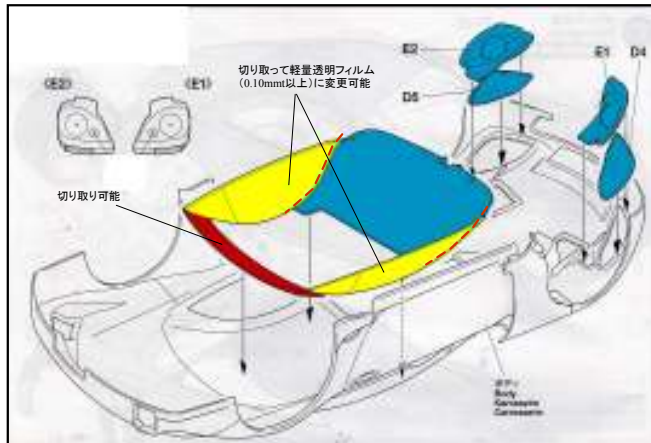

パン・パシフィックチャンピオンシップ2009
GTカテゴリーボディーメイキング規定

●トヨタSC430

※記載全てのパーツを取り付けます。

パン・パシフィックチャンピオンシップ2009
GTカテゴリーボディーメイキング規定

●トヨタSC430

※記載全てのパーツを取り付けます。