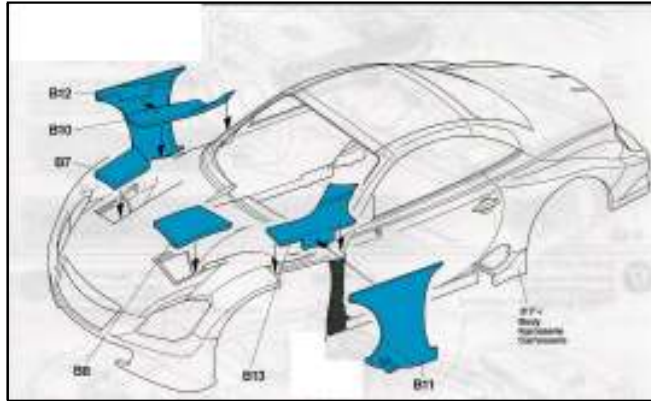

パン・パシフィックチャンピオンシップ2009
GTカテゴリーボディーメイキング規定

●トヨタSC430

※記載全てのパーツを取り付けます。

パン・パシフィックチャンピオンシップ2009
GTカテゴリーボディーメイキング規定

●トヨタSC430

※記載全てのパーツを取り付けます。