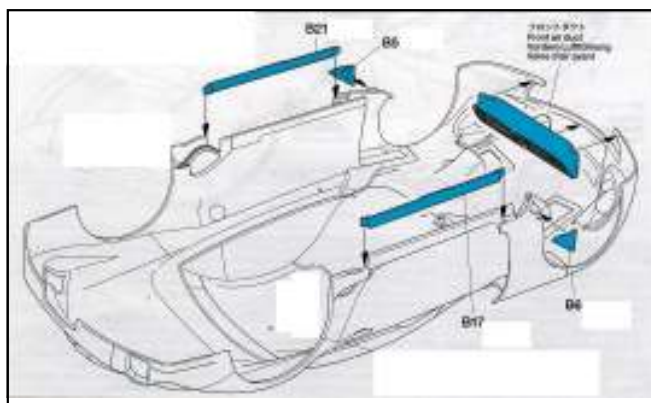

パン・パシフィックチャンピオンシップ2009
GTカテゴリーボディーメイキング規定

●トヨタSC430

※記載全てのパーツを取り付けます。

パン・パシフィックチャンピオンシップ2009
GTカテゴリーボディーメイキング規定

●トヨタSC430

※記載全てのパーツを取り付けます。