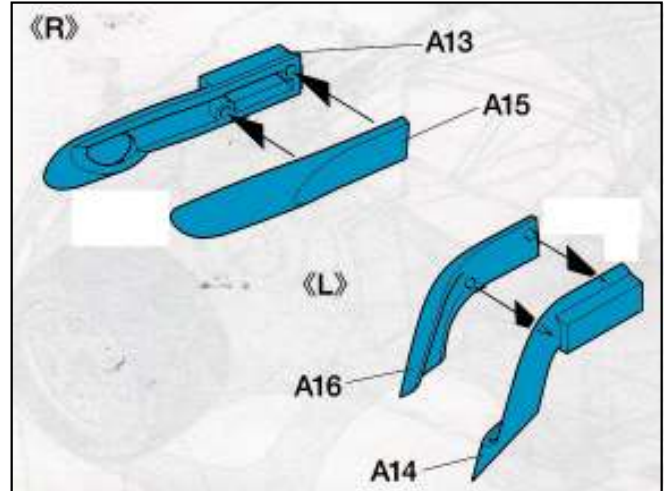

パン・パシフィックチャンピオンシップ2009
GTカテゴリーボディーメイキング規定

●トヨタSC430

※記載全てのパーツを取り付けます。

パン・パシフィックチャンピオンシップ2009
GTカテゴリーボディーメイキング規定

●トヨタSC430

※記載全てのパーツを取り付けます。