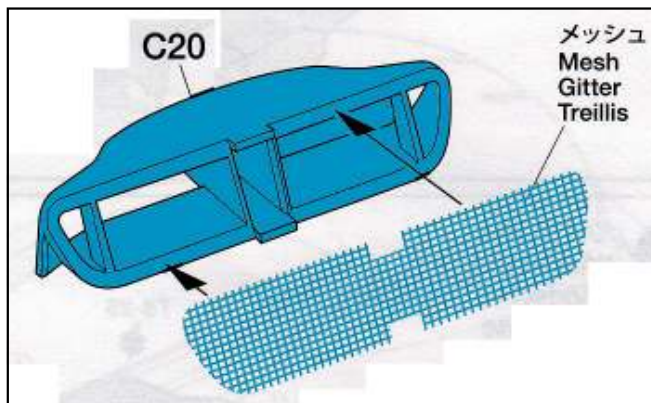

パン・パシフィックチャンピオンシップ2009
GTカテゴリーボディーメイキング規定

●トヨタSC430

※記載全てのパーツを取り付けます。

パン・パシフィックチャンピオンシップ2009
GTカテゴリーボディーメイキング規定

●トヨタSC430

※記載全てのパーツを取り付けます。