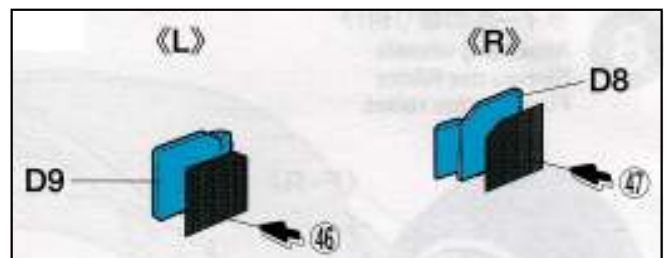

パン・パシフィックチャンピオンシップ2009
GTカテゴリーボディーメイキング規定

●トヨタSC430

※記載全てのパーツを取り付けます。

パン・パシフィックチャンピオンシップ2009
GTカテゴリーボディーメイキング規定

●トヨタSC430

※記載全てのパーツを取り付けます。