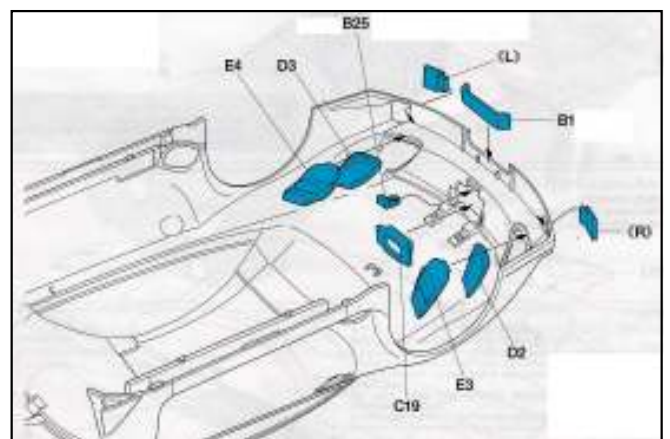

パン・パシフィックチャンピオンシップ2009
GTカテゴリーボディーメイキング規定

●トヨタSC430

※記載全てのパーツを取り付けます。

パン・パシフィックチャンピオンシップ2009
GTカテゴリーボディーメイキング規定

●トヨタSC430

※記載全てのパーツを取り付けます。